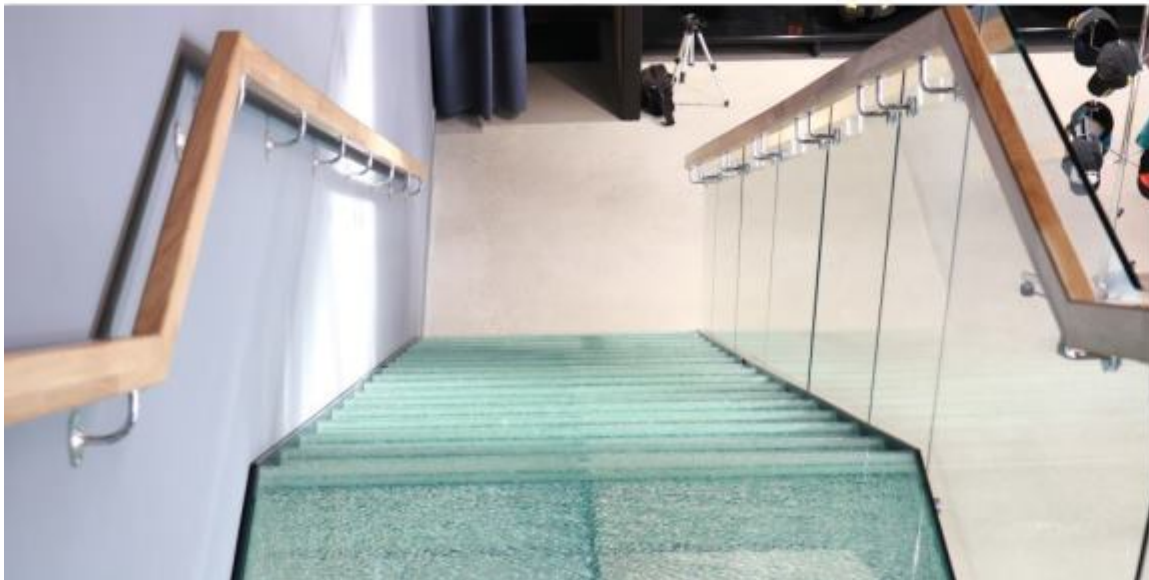

# Классика

Атланта

CT-1

[lestnicy-perila.ru](http://lestnicy-perila.ru)

+7 (495) 021-18-11

✉ 5806968@mail.ru

+7 (925) 211-30-01

Выставочный зал: Москва, метро Кожуховская,  
ул. Южнопортовая 28а стр17, 5 этаж, 27 офис