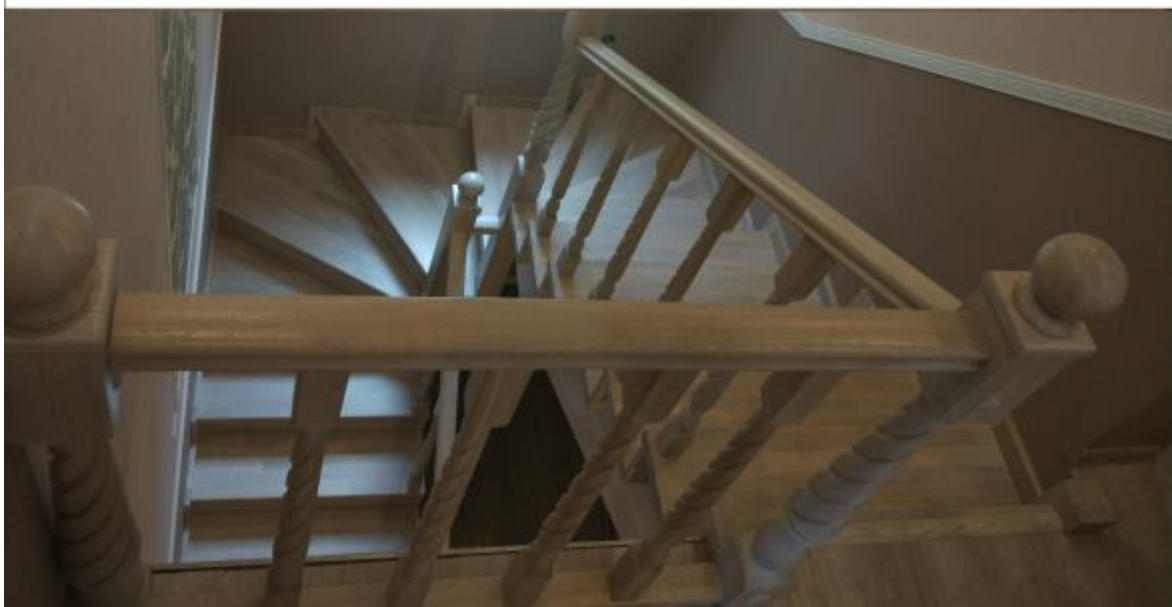

# Классика

Атланта

CT-1

[lestnicy-perila.ru](http://lestnicy-perila.ru)

+7 (495) 021-18-11

✉ 5806968@mail.ru

+7 (925) 211-30-01

Выставочный зал: Москва, метро Кожуховская,  
ул. Южнопортовая 28а стр17, 5 этаж, 27 офис