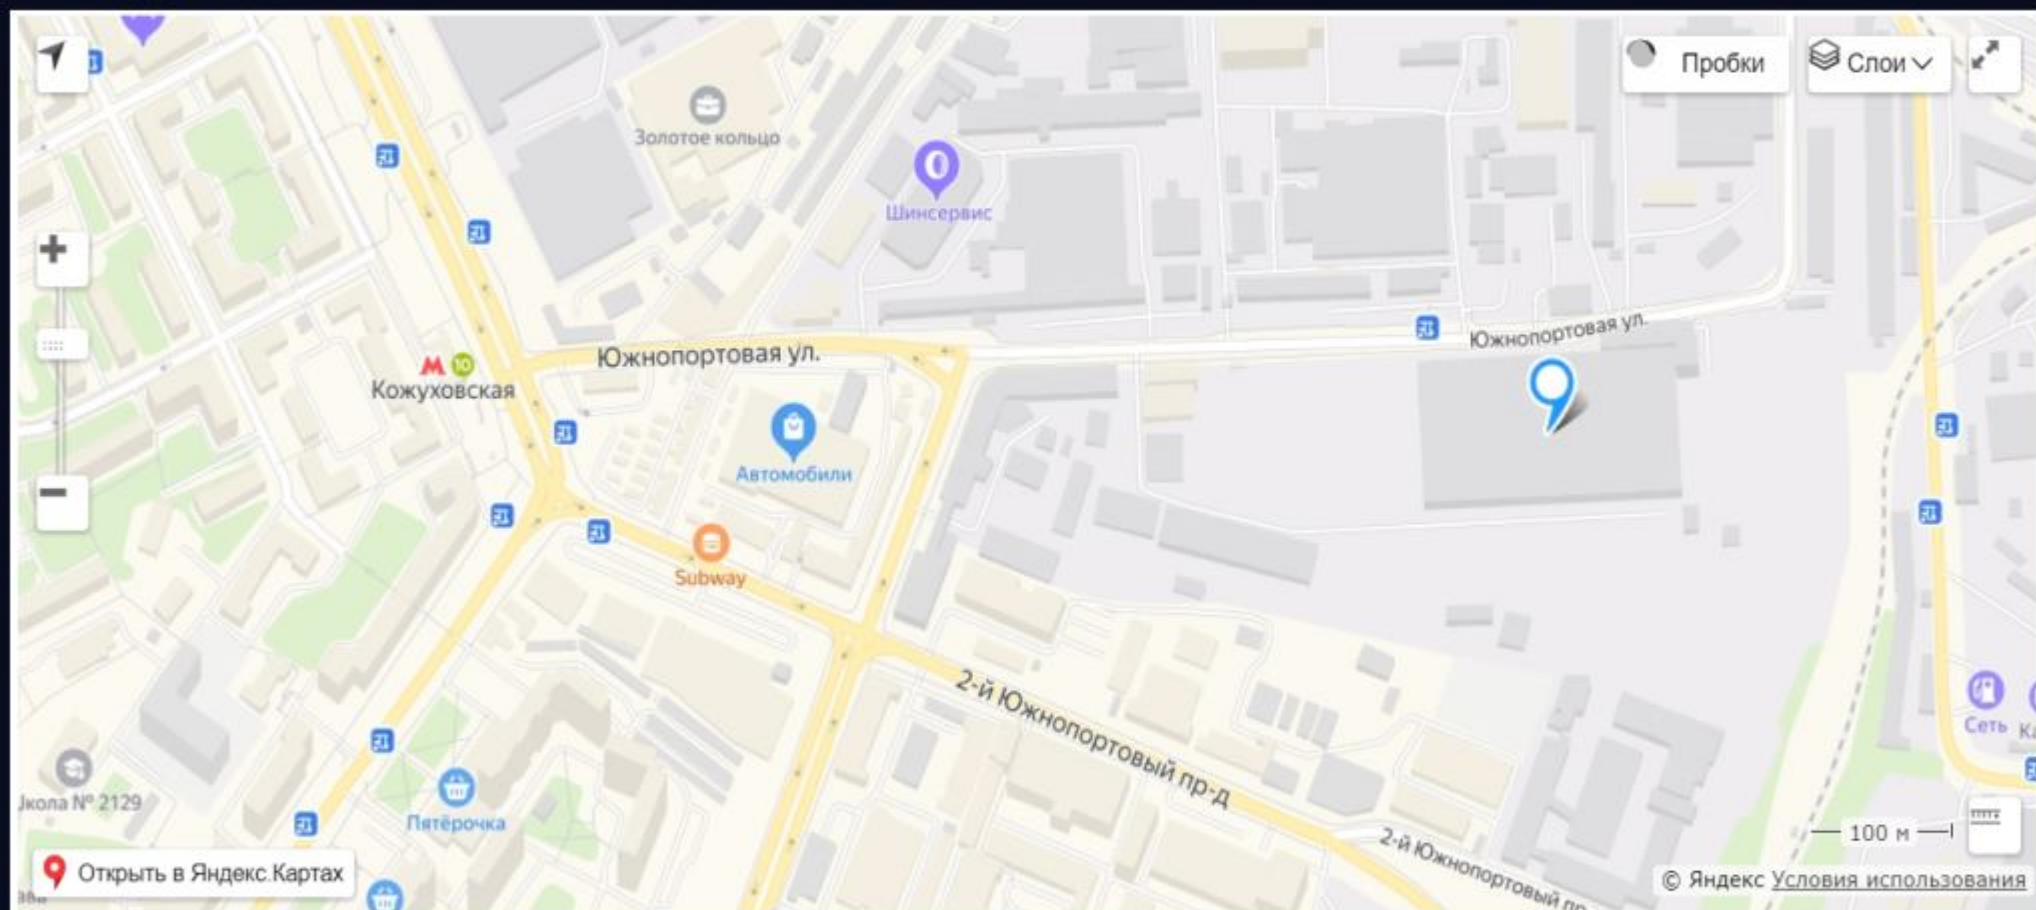

# Классика

Атланта

CT-1

[lestnicy-perila.ru](http://lestnicy-perila.ru)

+7 (495) 021-18-11

✉ 5806968@mail.ru

+7 (925) 211-30-01

Выставочный зал: Москва, метро Кожуховская,  
ул. Южнопортовая 28а стр17, 5 этаж, 27 офис